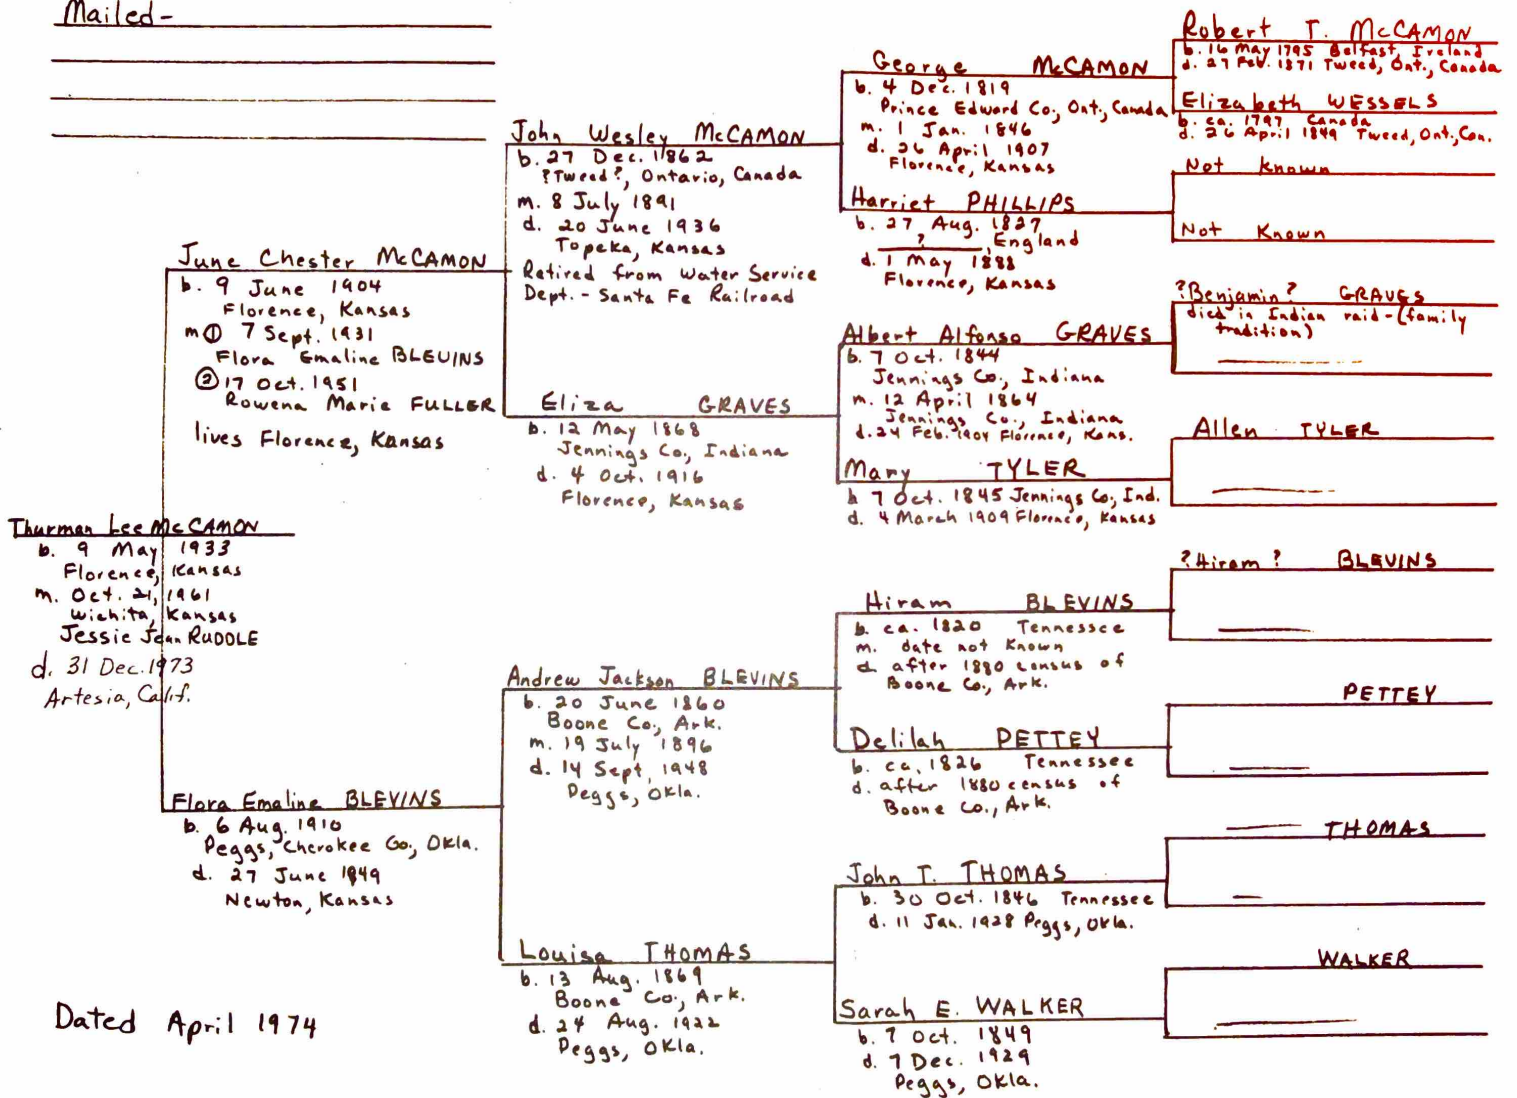

Mailed-

Dated April 1974